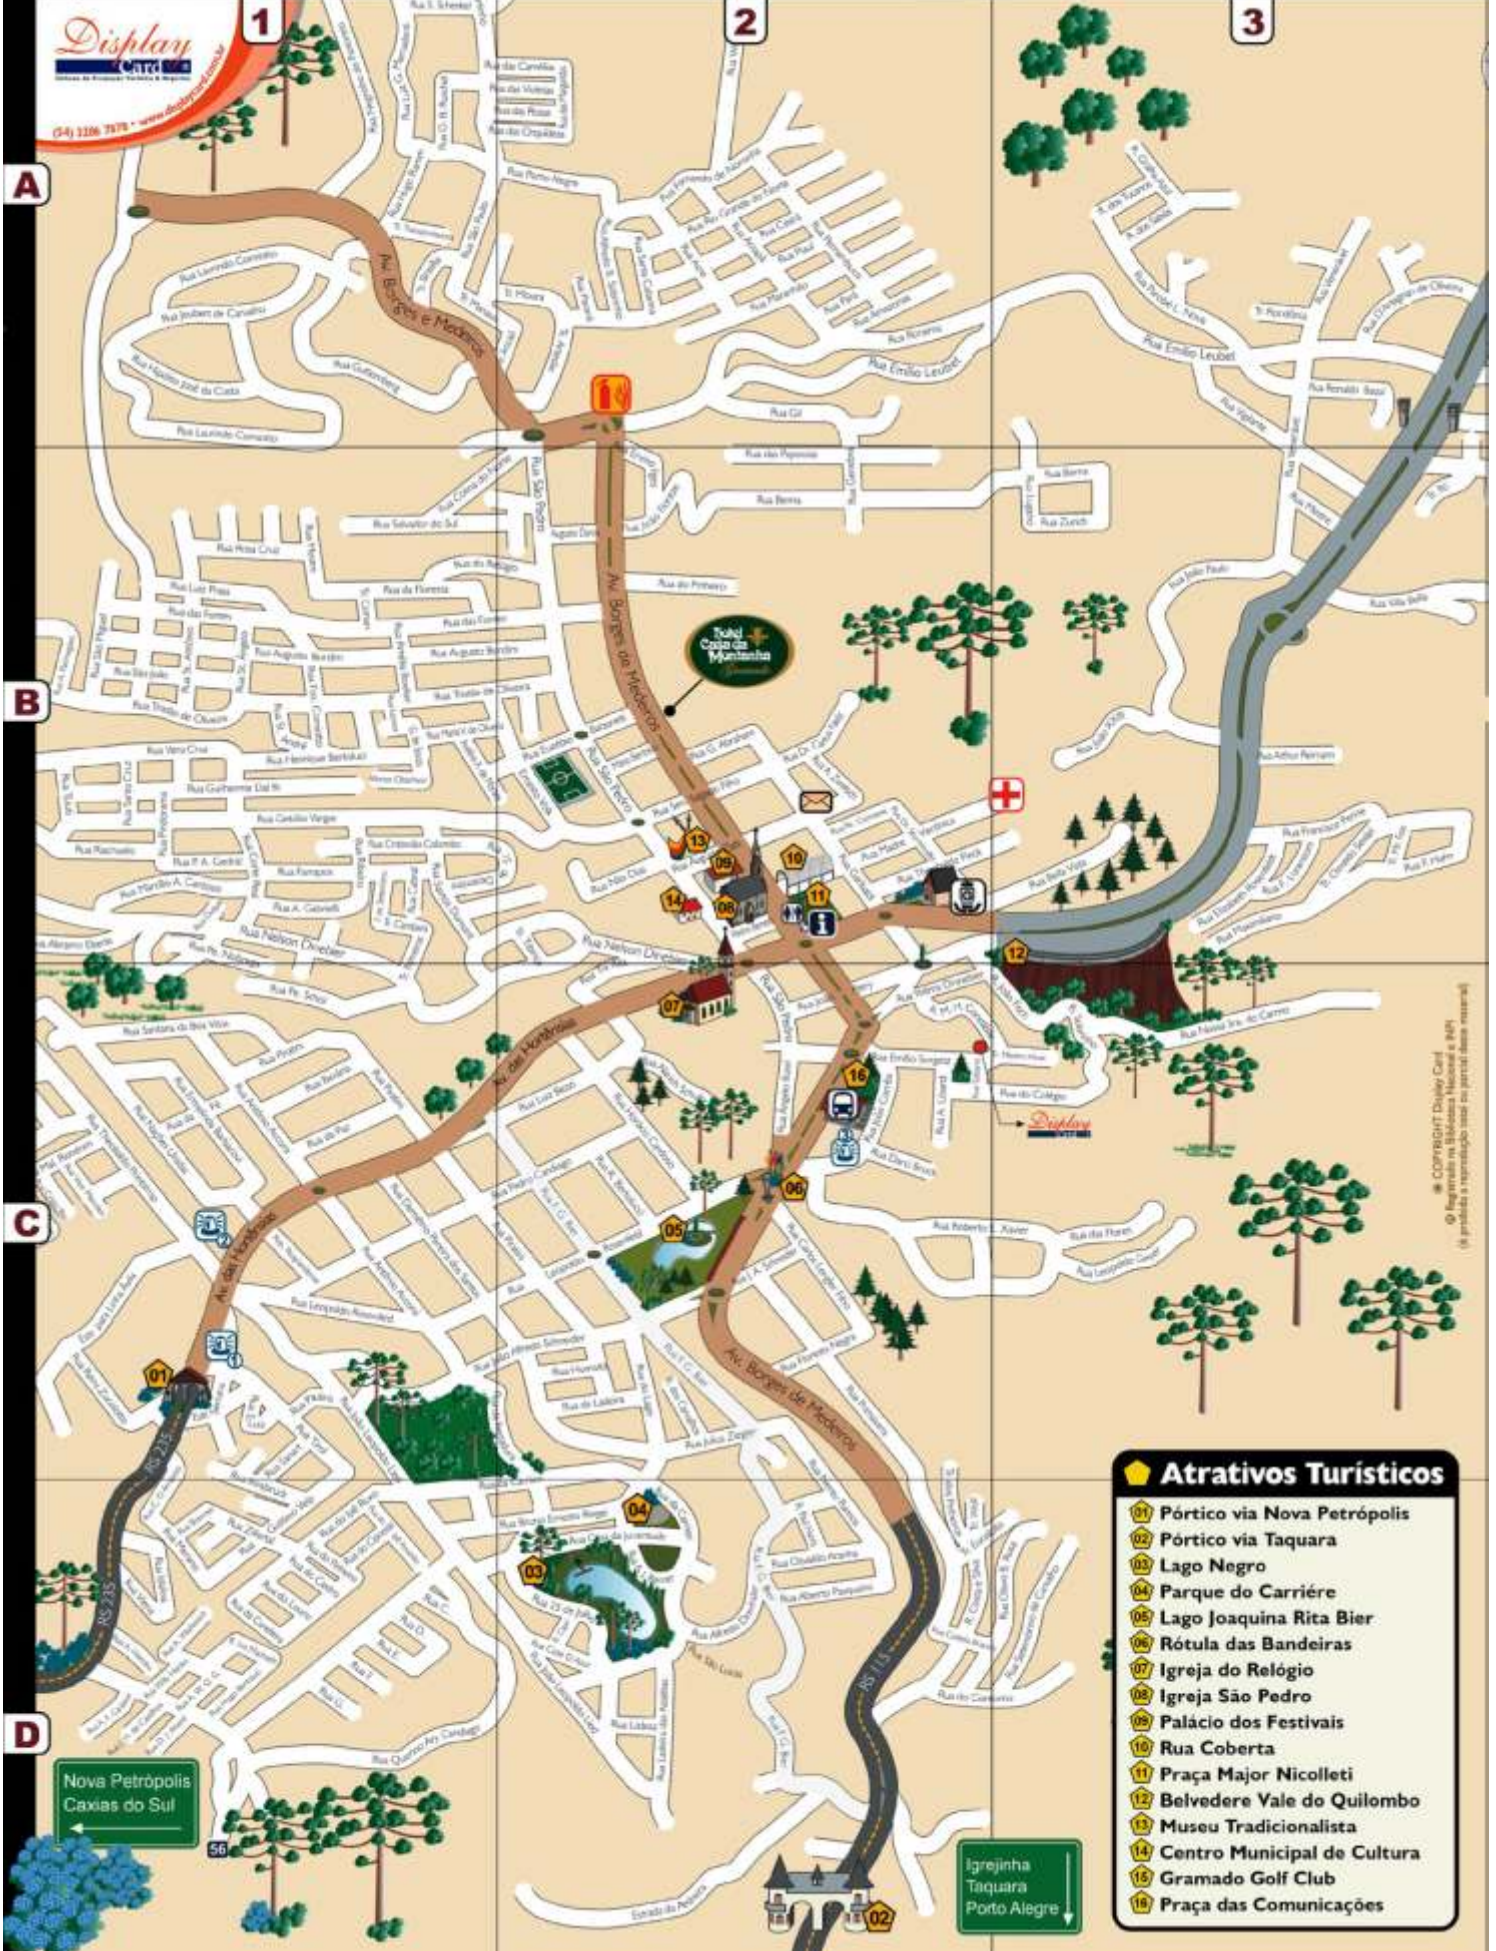

Mapa Turístico de Gramado

Display
CARTAS

(54) 3306 7174 • www.display.com.br

1. **Atrativos Turísticos**
2. 01 Pórtico via Nova Petrópolis
   - 02 Pórtico via Taquara
   - 03 Lago Negro
   - 04 Parque do Carriêre
   - 05 Lago Joaquina Rita Bier
   - 06 Rótula das Bandeiras
   - 07 Igreja do Relógio
   - 08 Igreja São Pedro
   - 09 Palácio dos Festivais
   - 10 Rua Coberta
   - 11 Praça Major Nicolletti
   - 12 Belvedere Vale do Quilombo
   - 13 Museu Tradicionalista
   - 14 Centro Municipal de Cultura
   - 15 Gramado Golf Club
   - 16 Praça das Comunicações